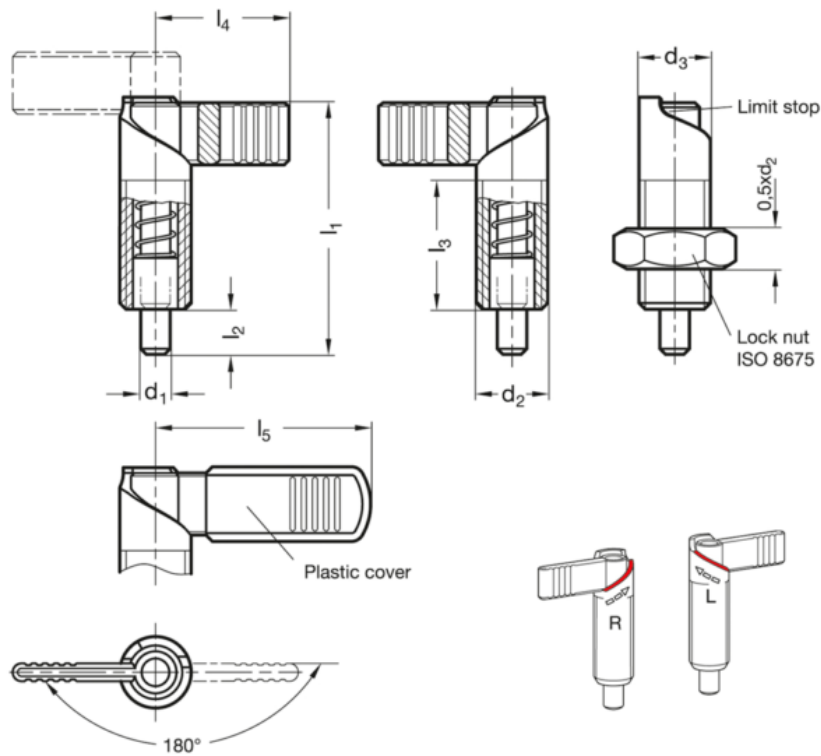

Article number: 2072158M1615LBK  
 Description: E+G indexing plunger  
 GN 721.5-8-M16x1,5-LBK

## Measures

d1	= 8	l4	= 32
d2	= M16x1.5	l5	= 42
d3	= 16	Weight in (g) = 190	
fjedbund	= 11		
fjedtop	= 29		
l1	= 56		
l2	= 10		
l3	= 30		